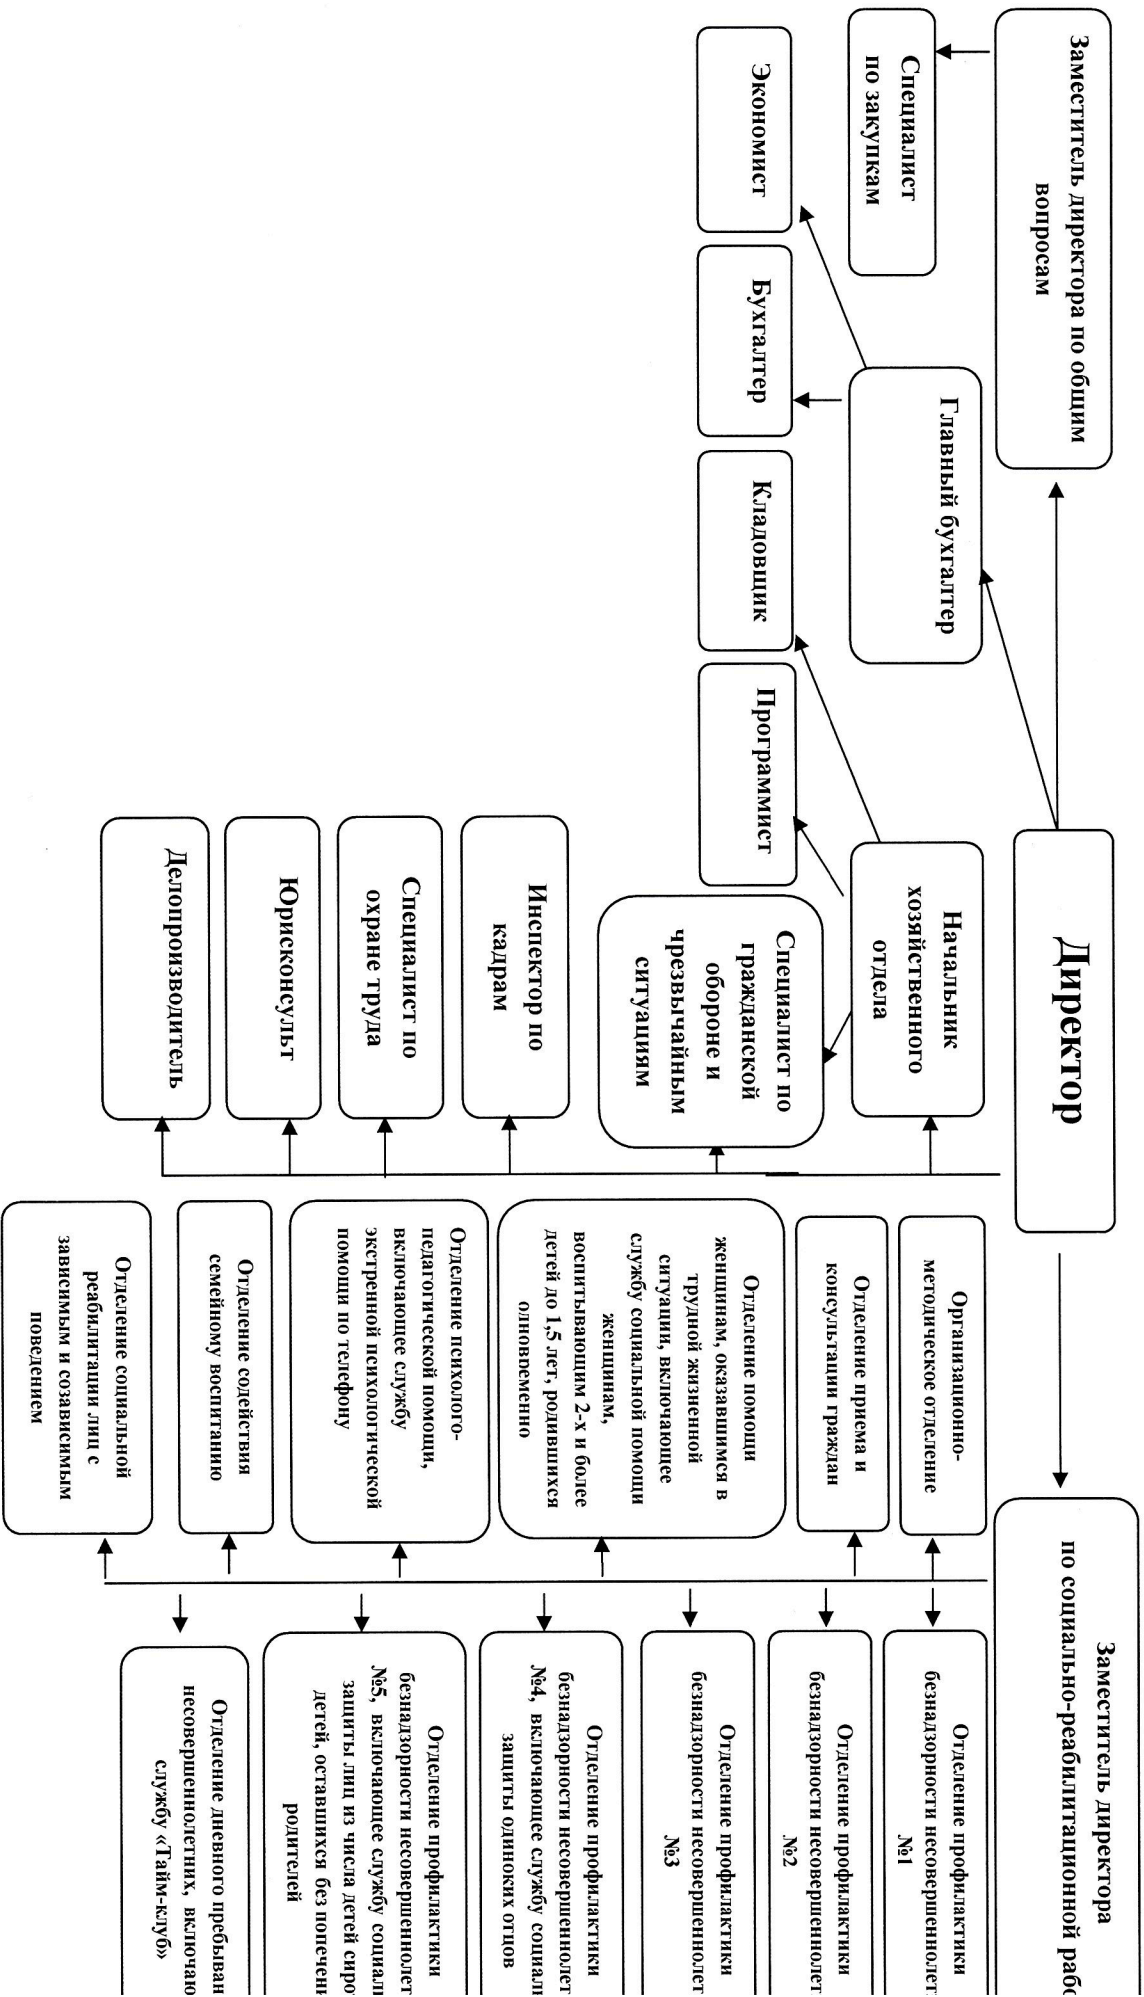

**Организационная структура
Санкт-Петербургского государственного бюджетного учреждения
«Центр социальной помощи семье и детям Московского района»**

Утверждаю
Директор СПб ГБУ ЦСПСД
Е.Б. Скачкова
«12» сентября 2022 год